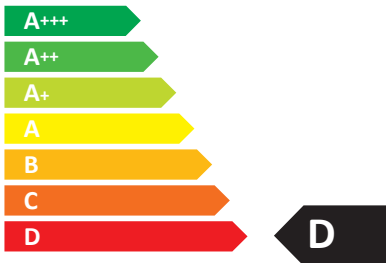

ЕНЕРГО
ЕФЕКТИВНІСТЬ

PERFELLI CLIO 5DM BIANCO

62,0
кВт·г/рік

ABCDE**F**G

ABCDEFG

ABCD**E**FG

63дБ

№ 28 від 2018