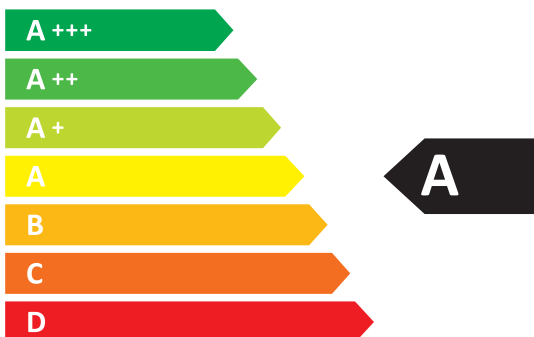

ЕНЕРГО ЕФЕКТИВНІСТЬ

PERFELLI

RETRO 6M8L BEIGE

73 л

1,02 кВт·г/цикл

0,83 кВт·г/цикл

№ 28 від 2018 р.

PERFELLI