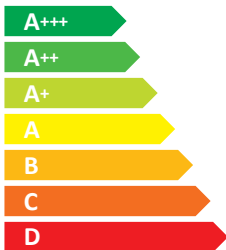

ЕНЕРГО  
ЕФЕКТИВНІСТЬ

**Perfelli**

TL 5316 BL  
700 LED

**C**

**38,1**  
кВт·г/рік

№ 28 від 2018