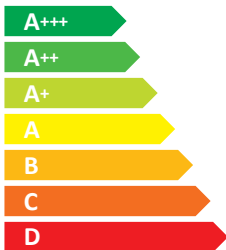

ЕНЕРГО  
ЕФЕКТИВНІСТЬ

**Perfelli**

TL 6333 BL  
700 LED GLASS

**C**

**38,1**  
кВт·г/рік

№ 28 від 2018