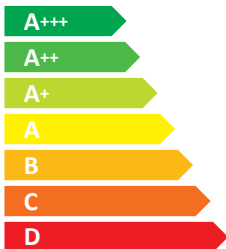

ЕНЕРГО
ЕФЕКТИВНІСТЬ

Perfelli

TLS 6363 BL
700 LED Sensor

C

38,1
кВт·г/рік

№ 28 від 2018