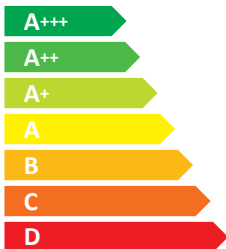

ЕНЕРГО  
ЕФЕКТИВНІСТЬ

**Perfelli**

**TLS 6363 WH**  
**700 LED Sensor**

**C**

**38,1**

кВт·г/рік

ABCD**E**FG

**A**BCDEFG