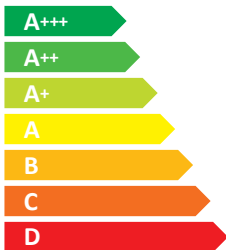

ЕНЕРГО
ЕФЕКТИВНІСТЬ

Perfelli

BIET R 5854

BL 1200 LED

A

53,0

кВт·г/рік

№ 28 від 2018