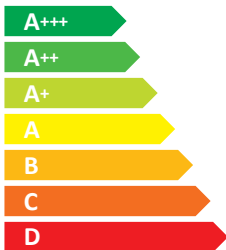

ЕНЕРГО  
ЕФЕКТИВНІСТЬ

**Perfelli**

BIET R 5854  
I 1200 LED

**A**

**53,0**  
кВт·г/рік

№ 28 від 2018