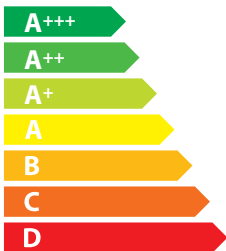

ЕНЕРГО ЕФЕКТИВНІСТЬ

Perfelli K 6432 WH 850 LED RETRO

C

57
кВт·г/рік

ABCD**E**FG

ABCDEFG

ABCD**D**EFG

63дБ