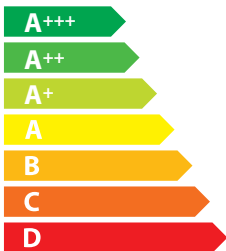

ЕНЕРГО ЕФЕКТИВНІСТЬ

Perfelli

K 6432 BL 850 LED RETRO

C

57
кВт·г/рік

ABCD**E**FG

ABCDEFG

ABCD**D**EFG