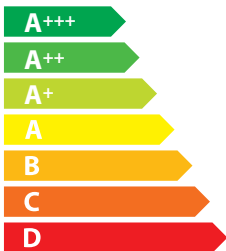

ЕНЕРГО ЕФЕКТИВНІСТЬ

Perfelli

K 6432 IV 850 LED RETRO

57
кВт·г/рік

№ 28 від 2018