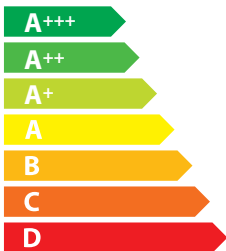

ЕНЕРГО ЕФЕКТИВНІСТЬ

 Perfelli

K 6402 WH 850 LED

57
кВт·г/рік

ABCD**E**FG

ABCDEFG

ABC**D**EFG

63дБ