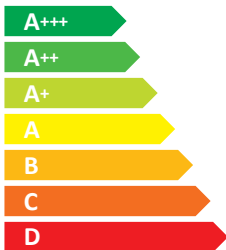

ЕНЕРГО
ЕФЕКТИВНІСТЬ

 **Perfelli**
Ispirazione Italiana

BIS 7653 BL
1000 LED

C

80,6
кВт·г/рік

№ 28 від 2018