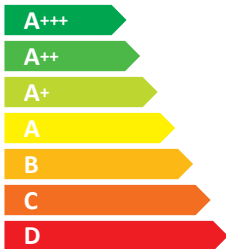

ЕНЕРГО
ЕФЕКТИВНІСТЬ

 **Perfelli**

ispirazione italiana

BI 7652 WH

1000 LED

C

81,4

кВт·г/рік