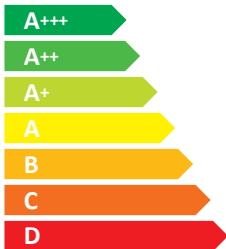

ЕНЕРГО
ЕФЕКТИВНІСТЬ

 **Perfelli**
Ispirazione Italiana

BI 7652 BL
1000 LED

C

81,4
кВт·г/рік

№ 28 від 2018