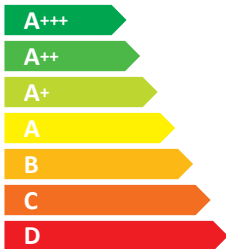

ЕНЕРГО  
ЕФЕКТИВНІСТЬ

**Perfelli**

ispirazione italiana

**BI 5653 WH**

**1000 LED**

**C**

**80,6**

кВт·г/рік