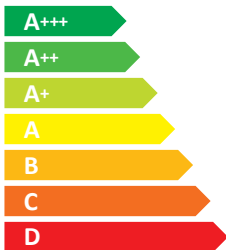

ЕНЕРГО
ЕФЕКТИВНІСТЬ

 **Perfelli**

ispirazione italiana

BI 5653 I

1000 LED

C

80,6

кВт·г/рік