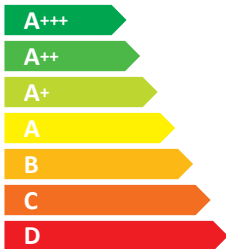

ЕНЕРГО
ЕФЕКТИВНІСТЬ

 **Perfelli**

ispirazione italiana

BI 5652 WH

1000 LED

C

81,4

кВт·г/рік