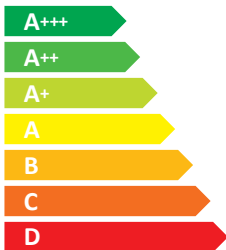

ЕНЕРГО
ЕФЕКТИВНІСТЬ

Perfelli
Ispirazione Italiana

BI 5453 WH
850 LED Strip

C

51,6
кВт·г/рік

№ 28 від 2018