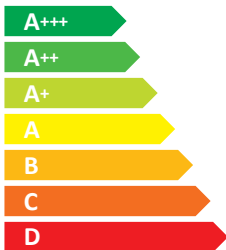

ЕНЕРГО
ЕФЕКТИВНІСТЬ

 **Perfelli**
Ispirazione Italiana

BI 9652 I
1000 LED

C

81,4
кВт·г/рік

№ 28 від 2018