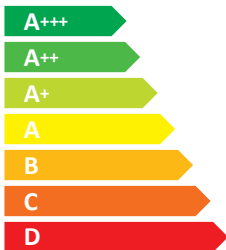

ЕНЕРГО
ЕФЕКТИВНІСТЬ

 **Perfelli**
Ispirazione Italiana

BISP 7673 WH

1000 LED Strip

C

77,4
кВт·г/рік

№ 28 від 2018