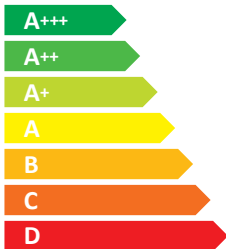

Е Н Е Р Г І Я
ЕФЕКТИВНІСТЬ

 **Perfelli**
Ispirazione Italiana

BIS 9633 I

1000 LED

C

77,4
кВт·г/рік

№ 28 від 2018