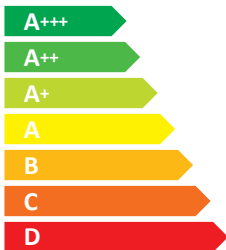

ЕНЕРГО  
ЕФЕКТИВНІСТЬ

 **Perfelli**  
Ispirazione Italiana

**BIS 7653 WH**

**1000 LED**

**C**

**80,6**  
кВт·г/рік

№ 28 від 2018