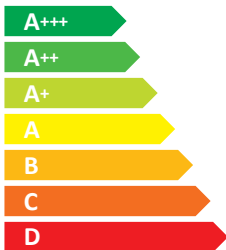

ЕНЕРГО
ЕФЕКТИВНІСТЬ

 **Perfelli**
Ispirazione Italiana

BIS 7653 I
1000 LED

C

80,6
кВт·г/рік

ABC**C**DEFG

ABC**C**DEFG

ABC**D**DEFG