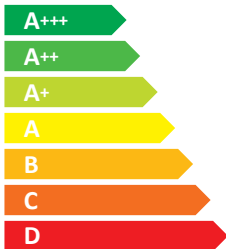

ЕНЕРГО ЕФЕКТИВНІСТЬ

 **Perfelli**
Ispirazione Italiana

BIS 7633 I

1000 LED

C

77,4
кВт·г/рік

№ 28 від 2018