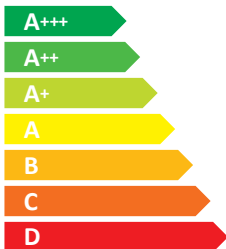

Е Н Е Р Г І Я
ЕФЕКТИВНІСТЬ

 **Perfelli**
Ispirazione Italiana

BIC 9654 I

1000 LED

C

76,8
кВт·г/рік

№ 28 від 2018