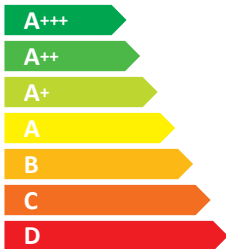

Е Н Е Р Г І Я
ЕФЕКТИВНІСТЬ

 **Perfelli**

ispirazione italiana

BI 7652 I

1000 LED

C

81,4
кВт·г/рік

№ 28 від 2018