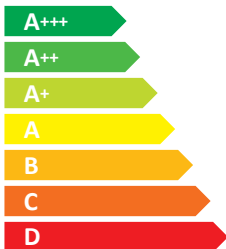

ЕНЕРГО
ЕФЕКТИВНІСТЬ

 **Perfelli**
Ispirazione Italiana

BI 7453 I 850

LED Strip

C

51,6

кВт·г/рік

№ 28 від 2018